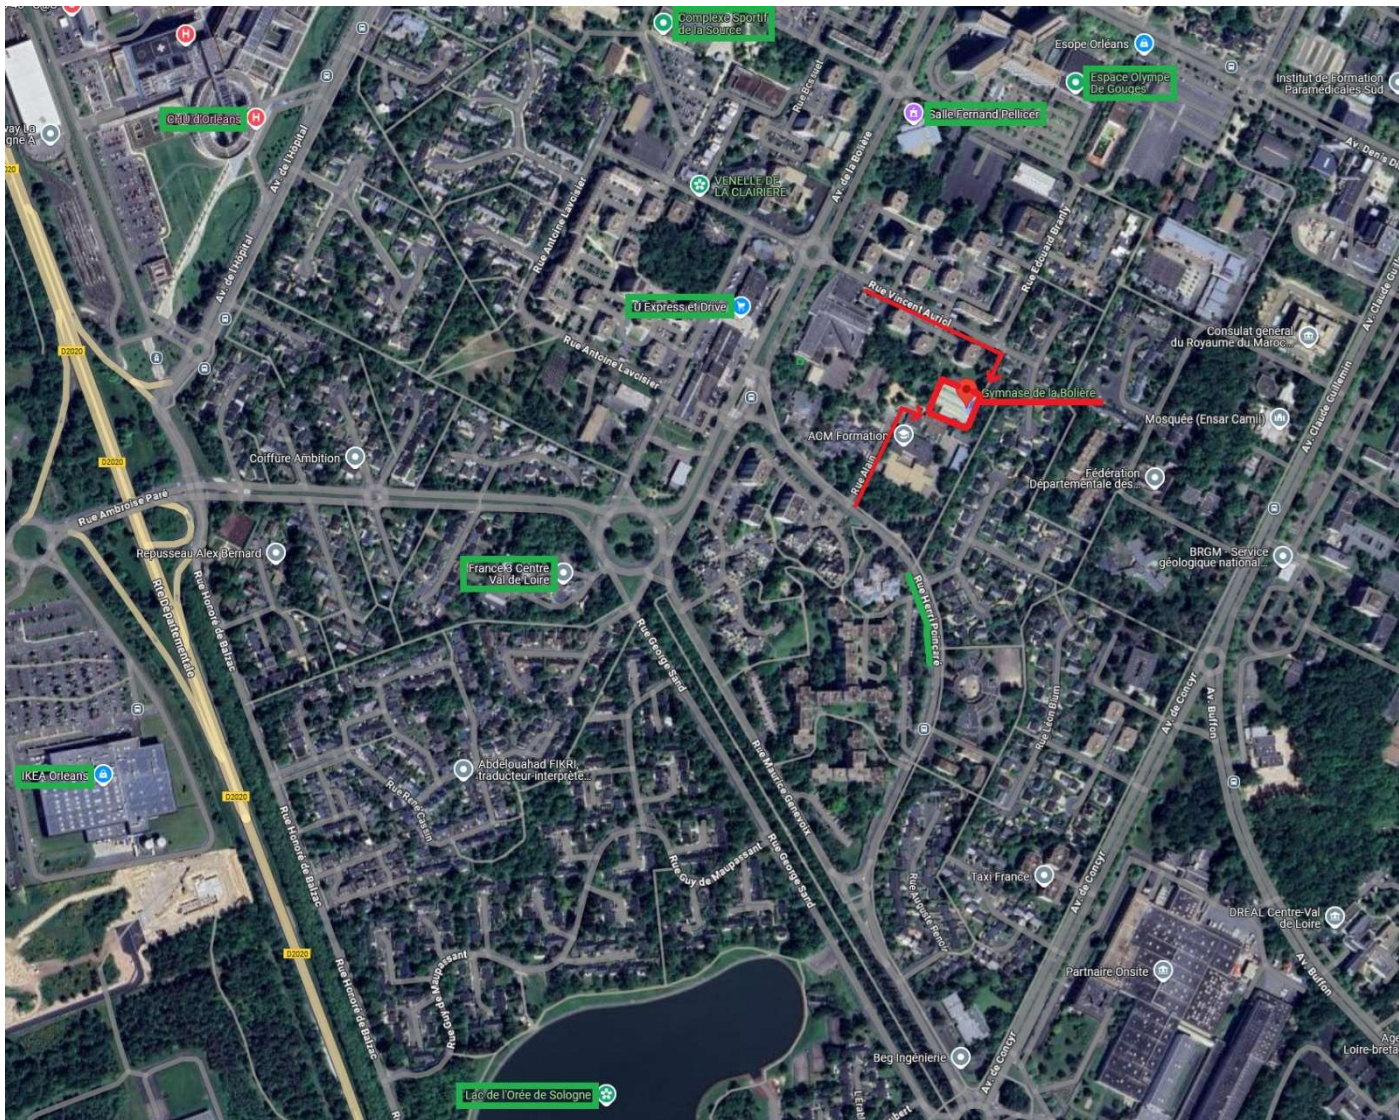

ACCÈS TENNIS DE TABLE SANTÉ

« GYMNASSE DE LA BOLIÈRE »

Le Gymnase de la Bolière est situé à Orléans La Source. Deux accès sont possibles :

- 6 rue Vincent Auriol 45100 Orléans
- 6 rue Alain 45100 Orléans

Vue aérienne

Accès par le 6 rue Vincent Auriol (venelle)

Accès par le 6 rue Alain (venelle)