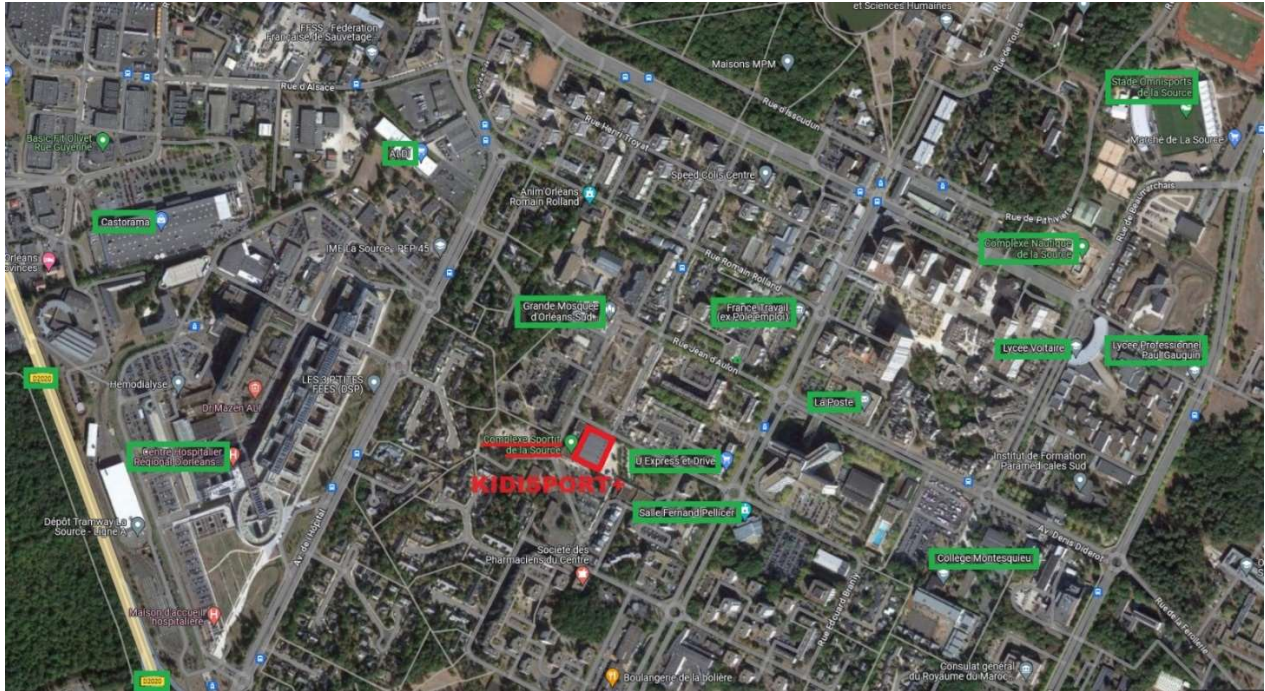

ACCÈS KIDISPORT+ :

« SALLE POLYVALENTE du Complexe sportif de La Source » à Orléans La Source.

Vue aérienne

Vue aérienne (zoom)

Accès par l'entrée côté Rue Louis PERGAUD – Sonner sur le bouton « Multisport » de l'interphone situé à gauche de l'entrée