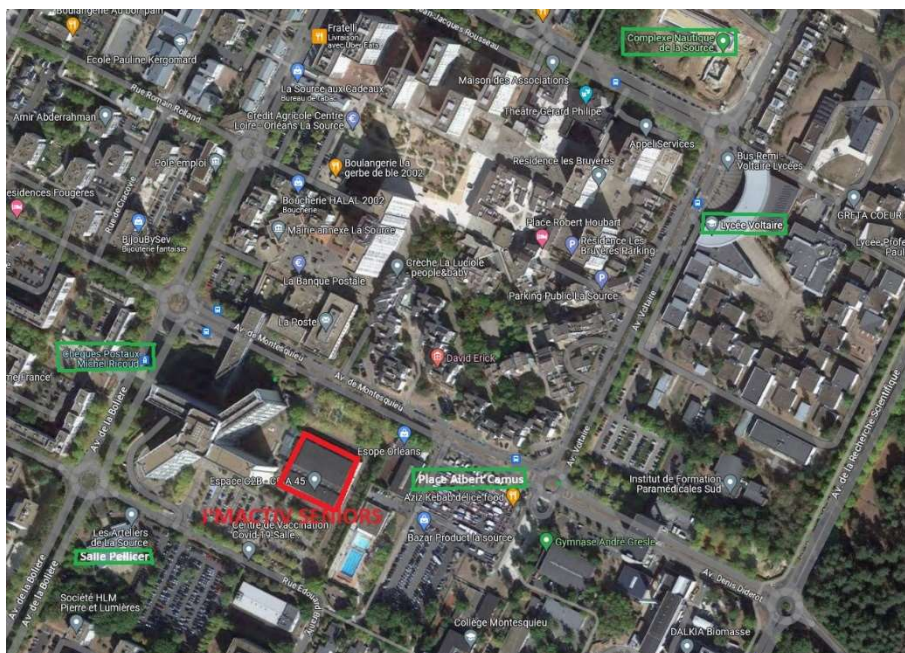

ACCÈS J'MACTIV SENIORS :

Salle de danse « Espace Olympe de Gouges » à Orléans La Source (*accès : 3 rue Edouard Branly*)

Pour accéder à l'intérieur du bâtiment, sonner à l'interphone « Salle de danse » situé à droite de la porte d'entrée sous les arcades.

Vue aérienne

Vue aérienne (zoom)

Photo