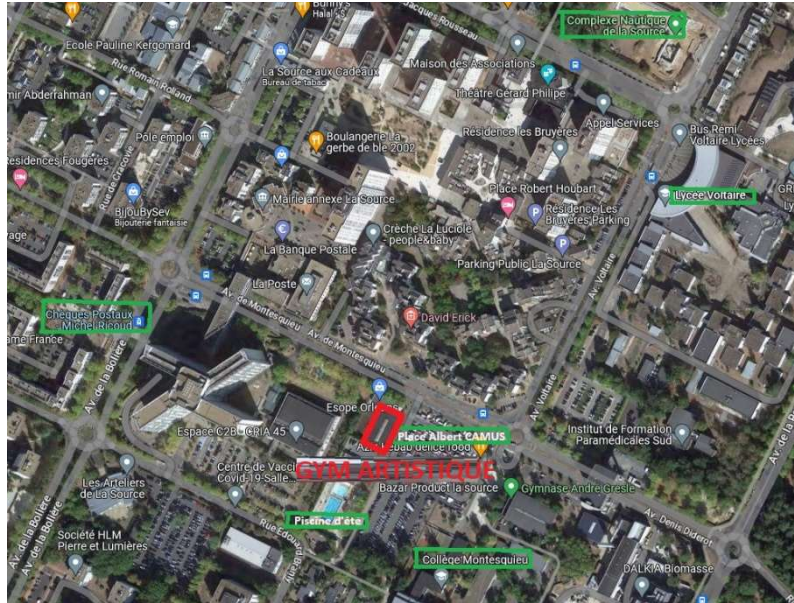

ACCÈS GYM ARTISTIQUE ASPTT ORLÉANS :

« Gymnase Olympe de Gouges » à Orléans La Source (*accès par la place Albert Camus*)

Vue aérienne

Vue aérienne (zoom)

Photo 1

Photo 2